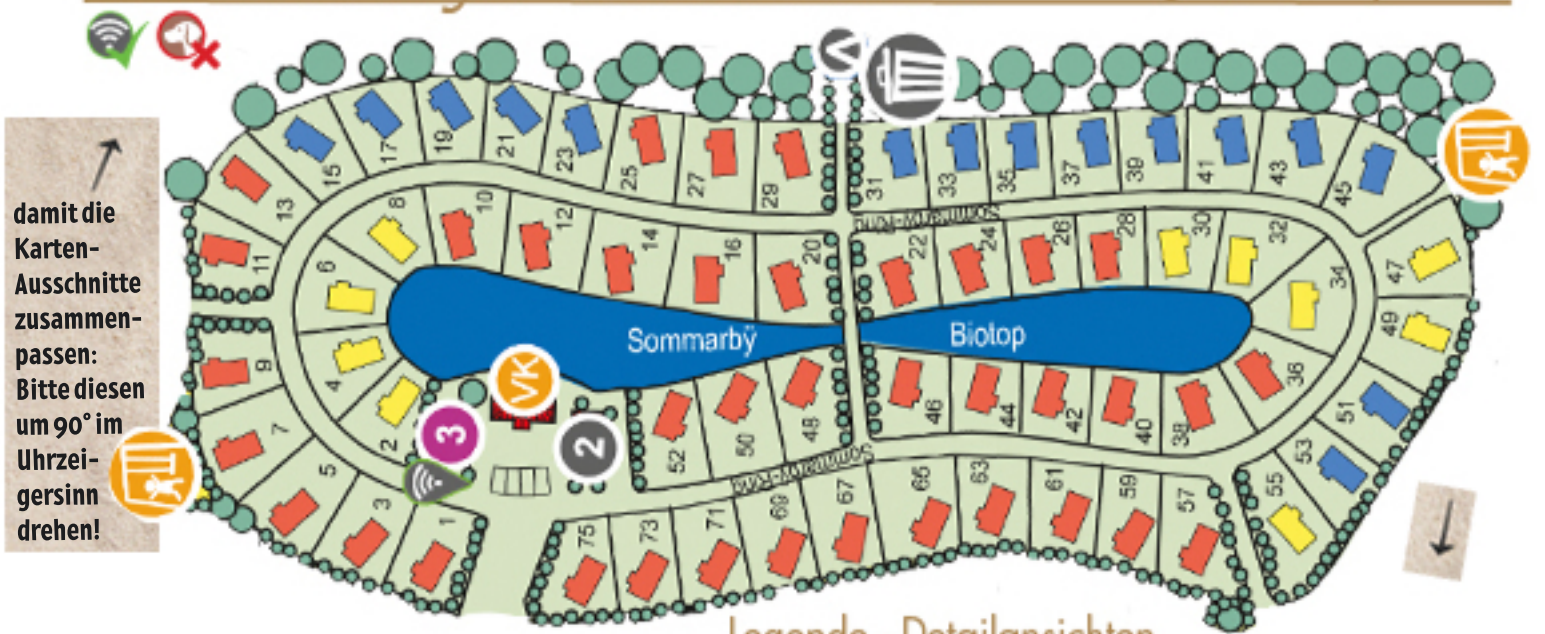

Sommarbÿ Ferienh user

cottages / holiday homes

Sommarbÿ Ferienh user

cottages / holiday homes

damit die Karten-Ausschnitte zusammenpassen: Bitte diesen um 90° im Uhrzeigersinn drehen!

Legende - Detailansichten

- Typ A max. 4 Pers. 
- Typ B max. 6 Pers. 
- Typ C max. 8 Pers. 